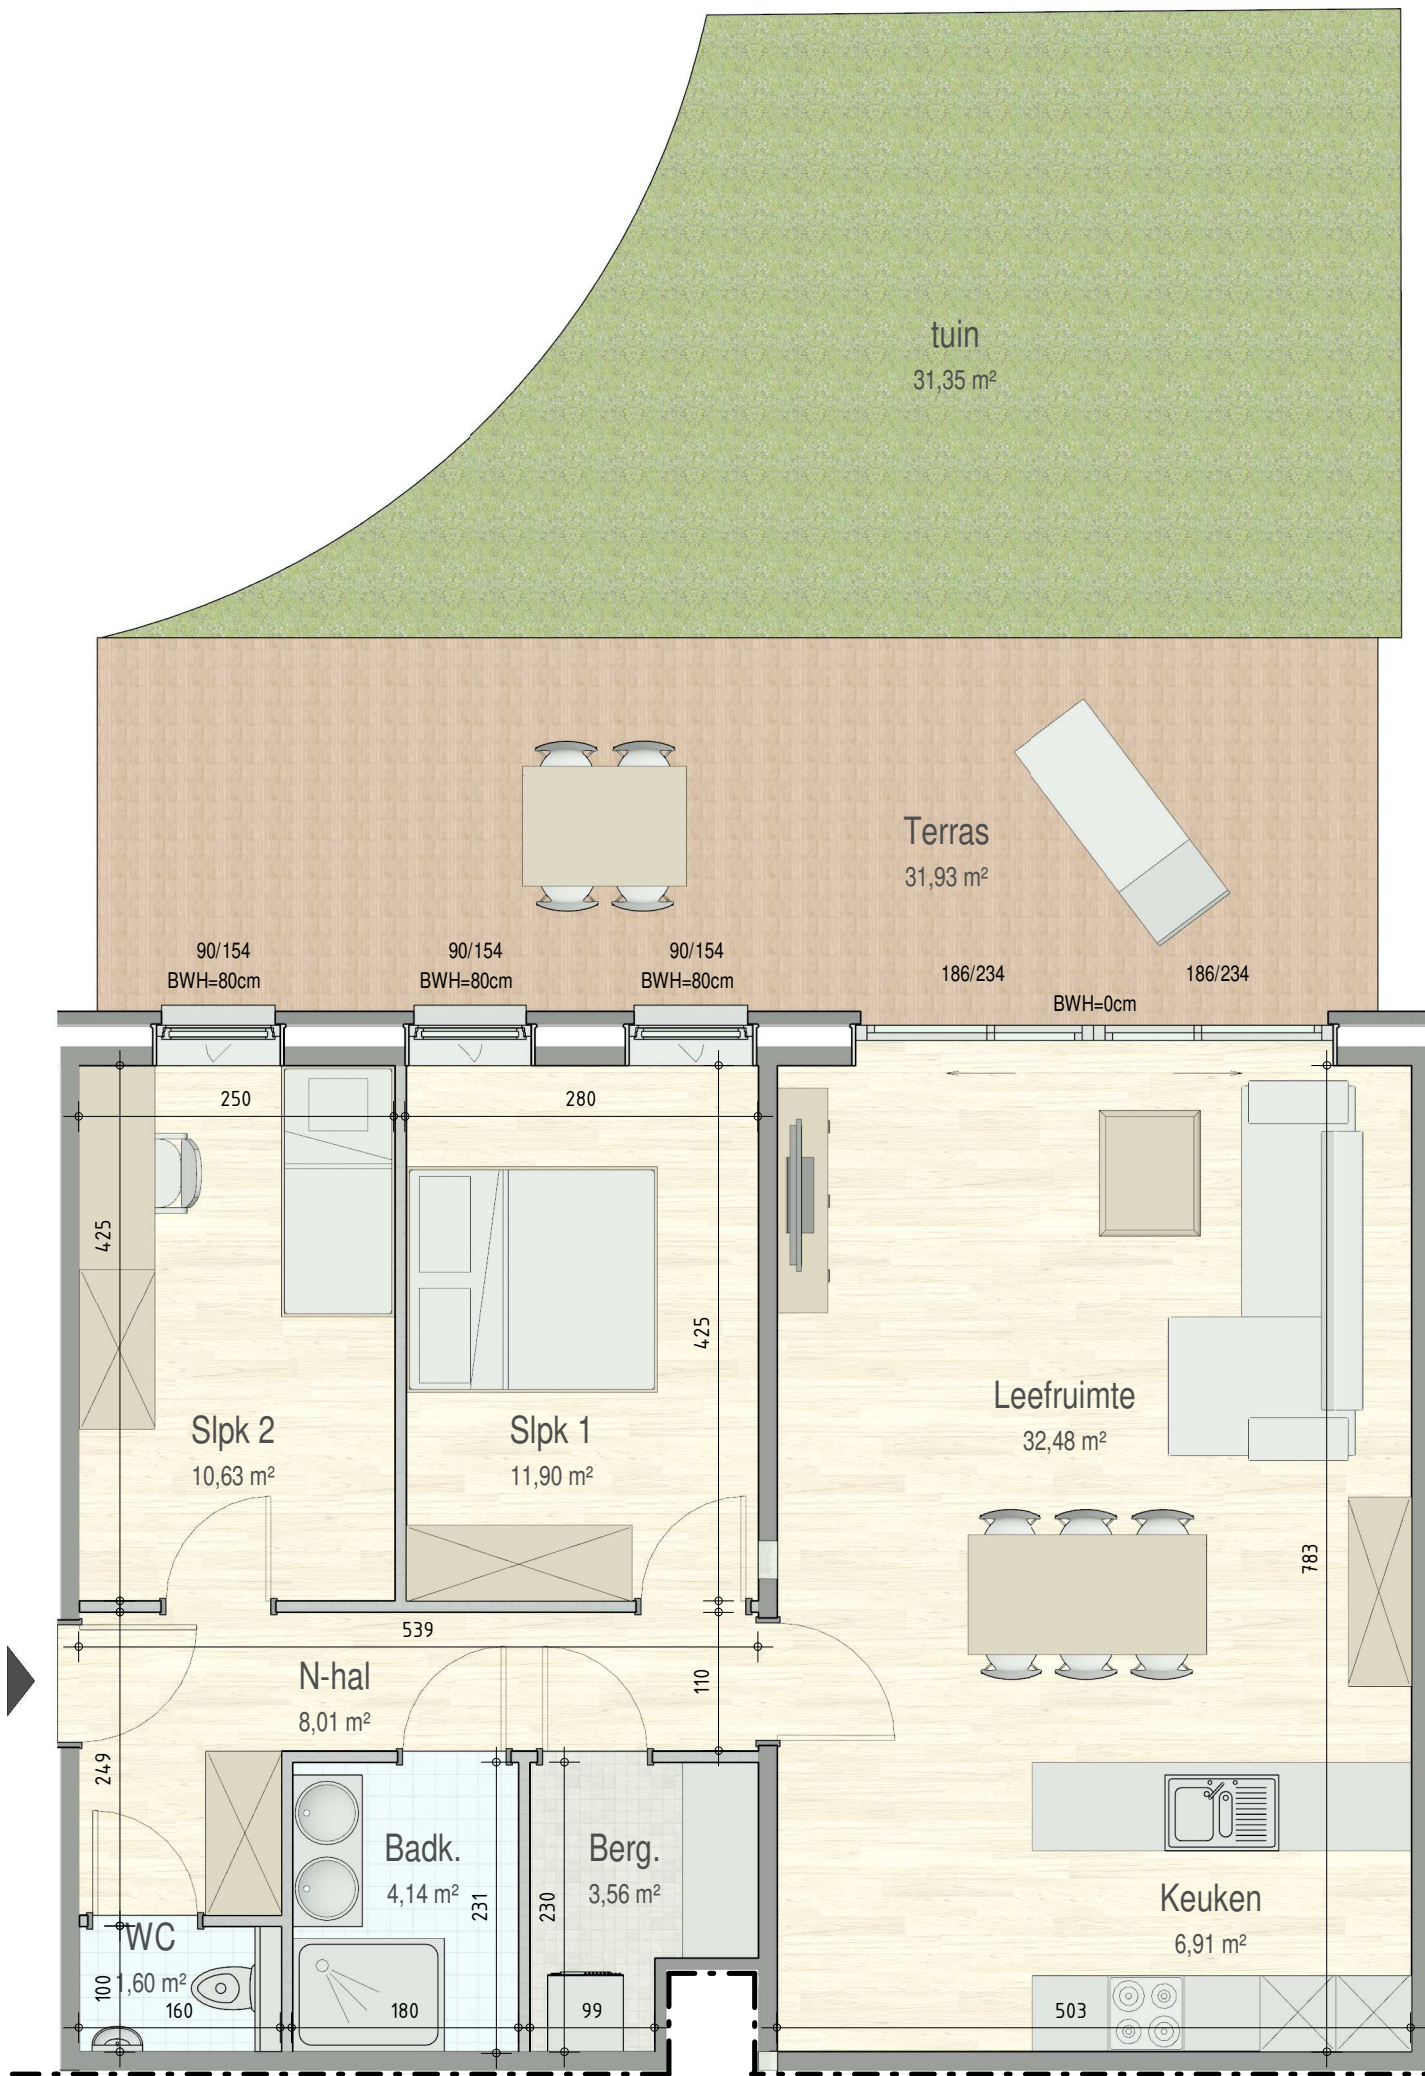

Residentie Oris - Visserstraat | 2840 RUMST

■ GELIJKVLOERS - app. 72196102

A0.02
72196102

opp.: 93.81m² + opp. terras: 31.93m²
appartement: 2 slaapkamers

Dit is geen contractueel document. Alle meubels, toestellen en vloerbekleding zijn illustratief. De maatvoering op de plannen geeft bij benadering de werkelijke afmetingen aan. Afwijkingen op de maatvoering in de uitvoering is mogelijk.