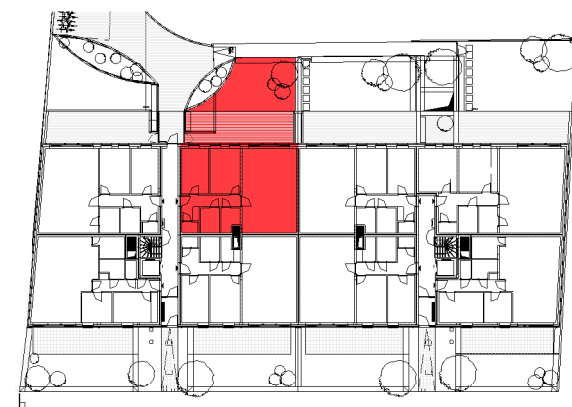

Residentie Oris - Visserstraat | 2840 RUMST

■ GELIJKVLOERS - app. 72196102

A0.02
72196102

opp.: 93.81m² + opp. terras: 31.93m²
appartement: 2 slaapkamers

Dit is geen contractueel document. Alle meubels, toestellen en vloerbekleding zijn illustratief. De maatvoering op de plannen geeft bij benadering de werkelijke afmetingen aan. Afwijkingen op de maatvoering in de uitvoering is mogelijk.