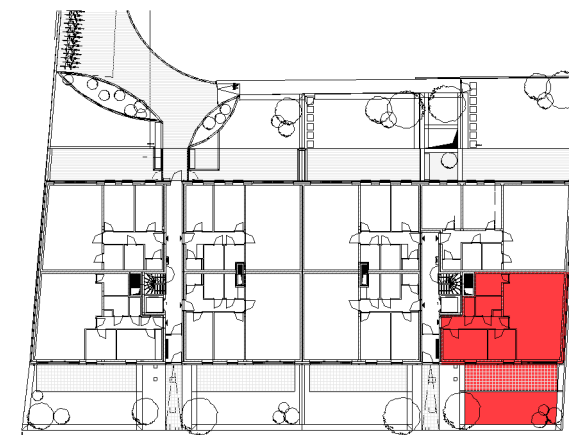

Residentie Oris - Visserstraat | 2840 RUMST

■ GELIJKVLOERS - app. 72196105

A0.05
72196105

opp.: 91.97m² + opp. terras: 23.23m²

appartement: 2 slaapkamers

Dit is geen contractueel document. Alle meubels, toestellen en vloerbekleding zijn illustratief. De maatvoering op de plannen geeft bij benadering de werkelijke afmetingen aan. Afwijkingen op de maatvoering in de uitvoering is mogelijk.