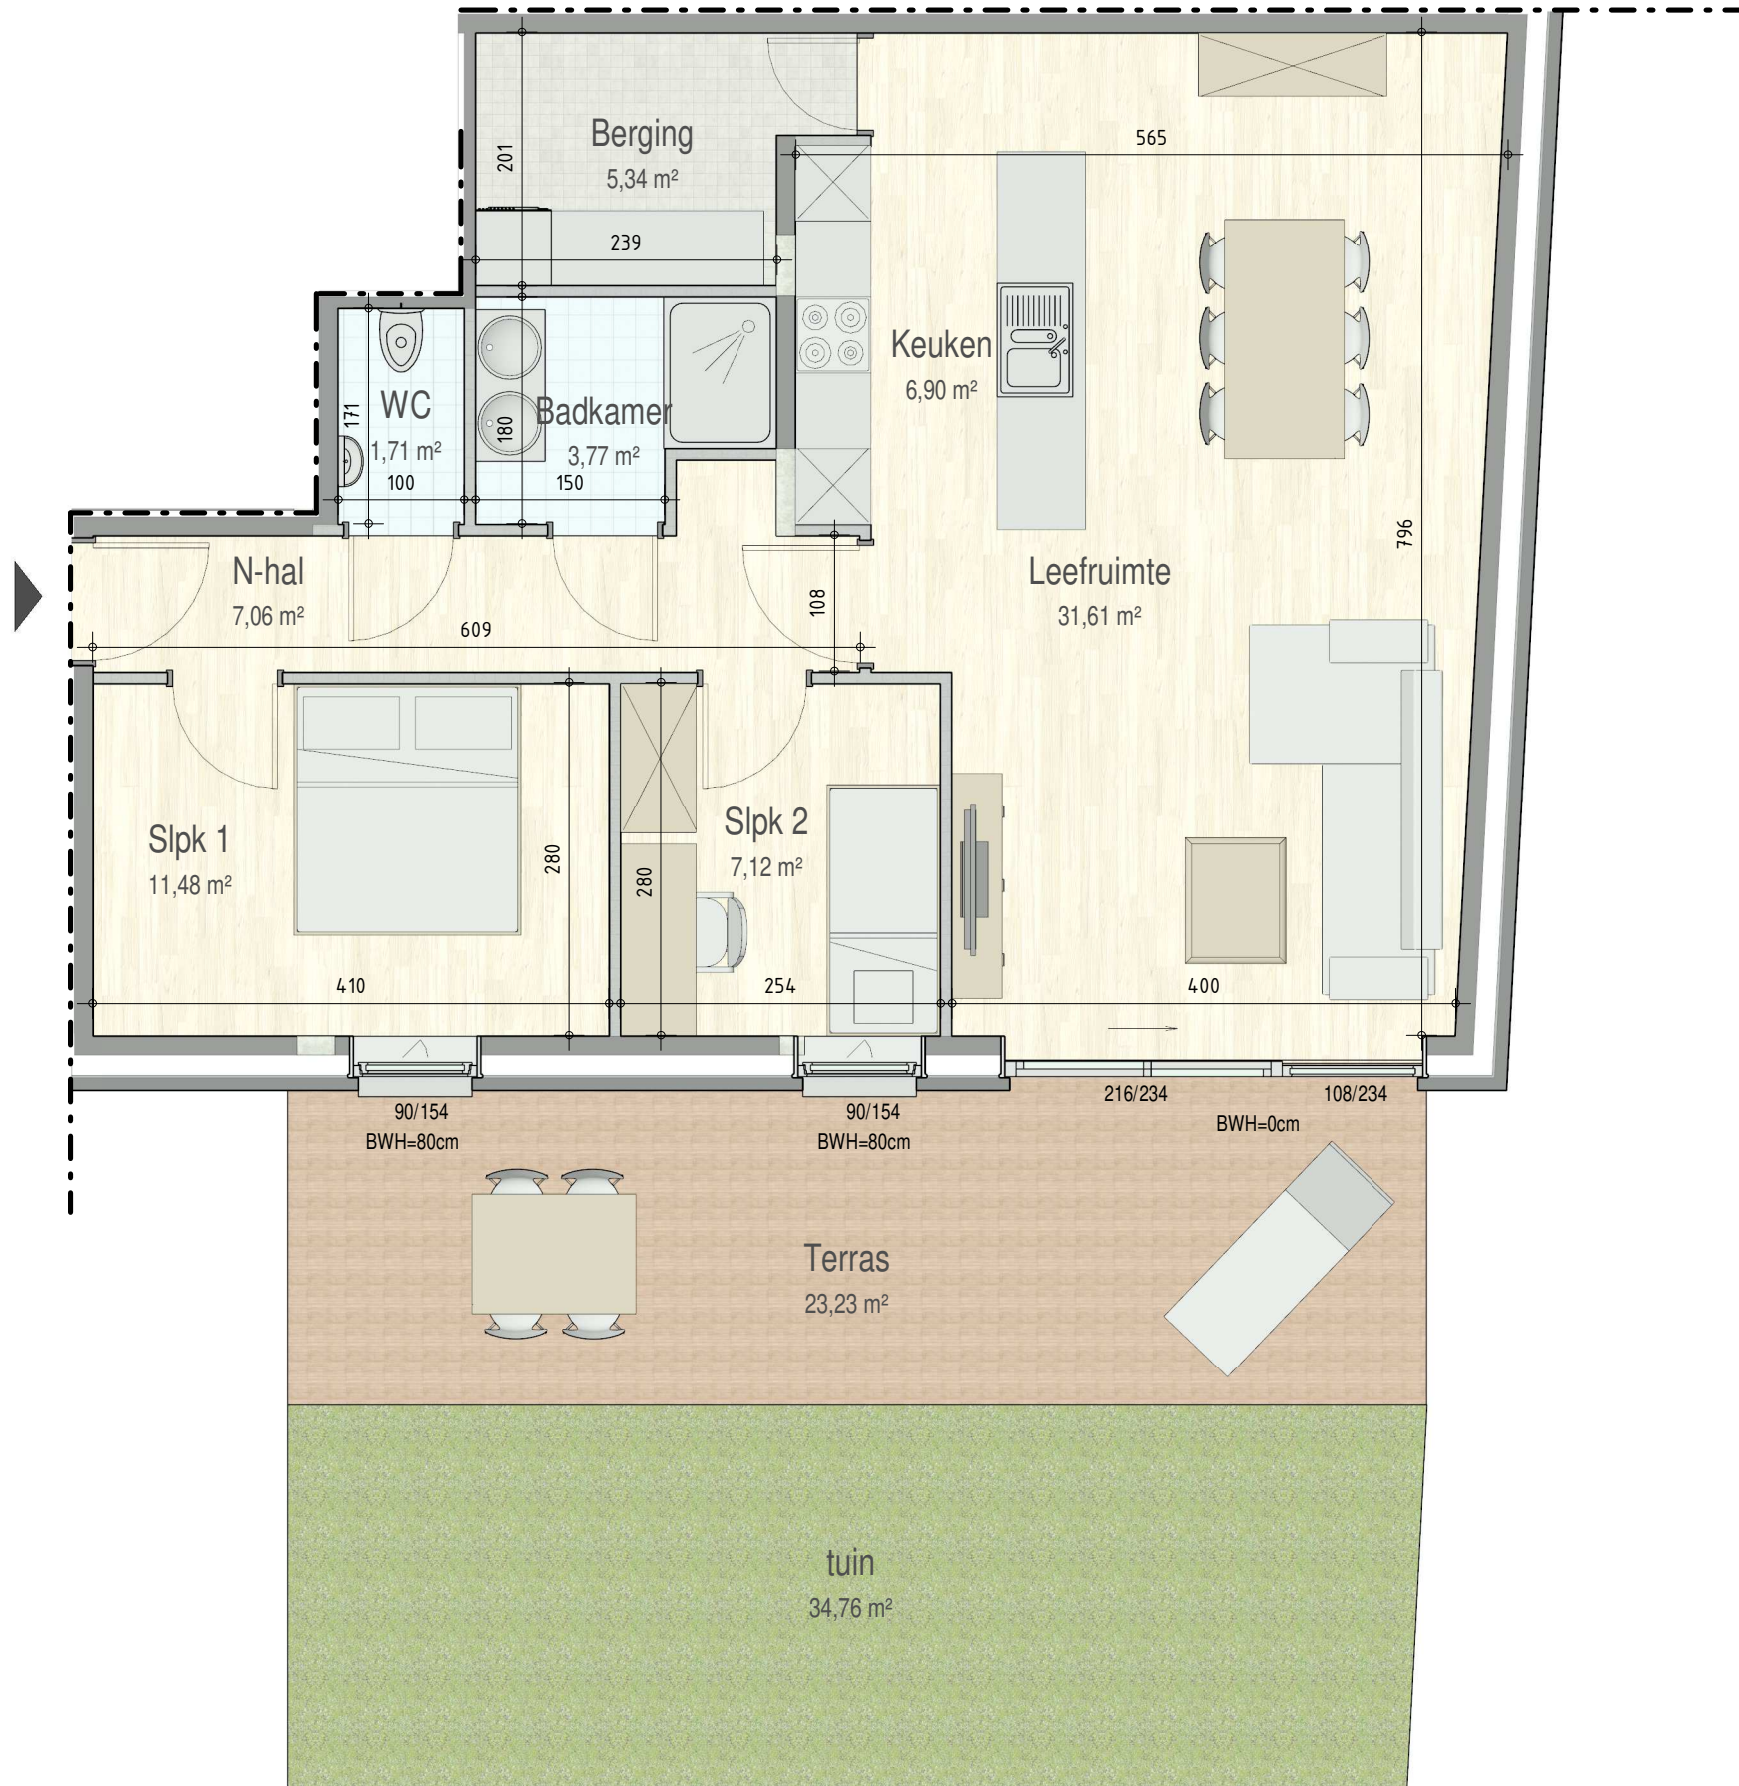

Residentie Oris - Visserstraat | 2840 RUMST

■ GELIJKVLOERS - app. 72196105

A0.05
72196105

opp.: 91.97m² + opp. terras: 23.23m²

appartement: 2 slaapkamers

Dit is geen contractueel document. Alle meubels, toestellen en vloerbekleding zijn illustratief. De maatvoering op de plannen geeft bij benadering de werkelijke afmetingen aan. Afwijkingen op de maatvoering in de uitvoering is mogelijk.