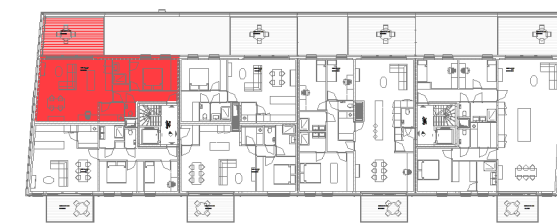

Residentie Oris - Visserstraat | 2840 RUMST

■ VERDIEPING +1 - app. 72196109

A1.01
72196109

opp.: 78.12m² + opp. terras: 24.33m²
appartement: 1 slaapkamers

Dit is geen contractueel document. Alle meubels, toestellen en vloerbekleding zijn illustratief. De maatvoering op de plannen geeft bij benadering de werkelijke afmetingen aan. Afwijkingen op de maatvoering in de uitvoering is mogelijk.